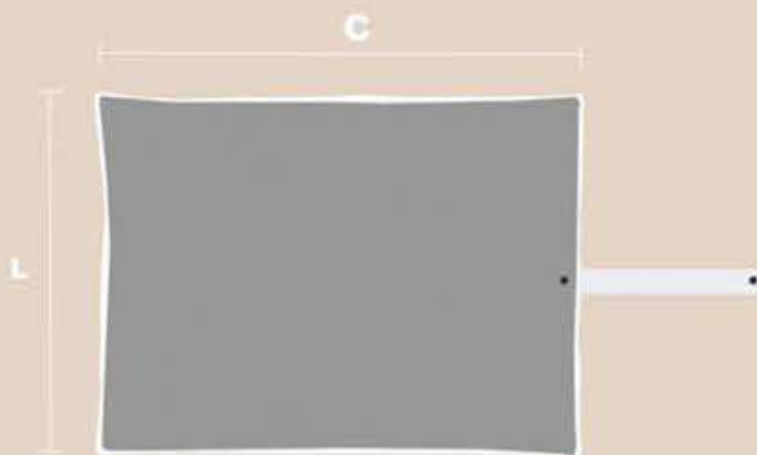

cama hexa

cores e estampas
tamanho:P,
M(nesta foto) e G

**tecido sarja liso
e estampado**

**tecido sarja e
pelúcia carneiro**

COLCHONETE

informações do produto

M. 90 (L) x 70 (C) x 2 (H) . Ideal para todos os pets de pequeno e medio porte. como bulldogues, Poodel, Shiba, Beagle, etc

G. 120 (L) x 90 (C) x 2 (A) . Ideal para todos os pets de grande porte. como Border Collie, Boxer, Golden Retriever (pequeno porte) e Akita.

**tecido sarja liso
e estampado**

O colchonete slim é super confortável,
são duas mantas internas para o perfeito acolchoado,
o que o torna super macio e perfeito para sonecas.