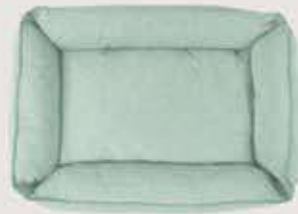

RECHEIO INTERNO

tecido TNT grosso não precisa lavar a não ser se vaze alguma coisa, neste caso, passar um pano umido. Evita que sujeira e poeira entrem na fibra.

cama básica
cores e estampas
tamanho: P, M e G

tecido sarja liso

tecido sarja estampado

tecido sarja liso e pelúcia carneiro

CAMA FLAT

informações do produto

M. 68 (L) x 50 (C) x 14 (A) Ideal para todos os pets de pequeno porte como Chihuahua, Galgo Italiano, Pinscher, Pugs - pets de até 7kg