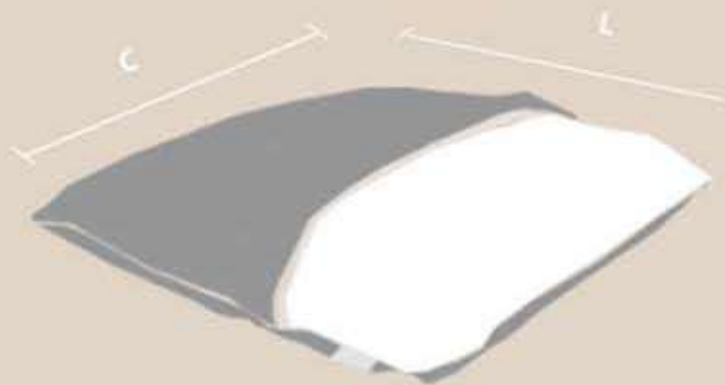

CAMA ENVELOPE