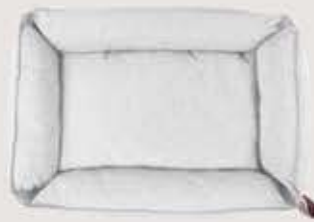

Cama básica agrada a todos os pets. Formato retangular, espaçosa, super recheada, aba lateral mais baixa para facilitar a entrada do pet na cama, **bom para pets com pata curta e problema na coluna ou locomoção.**

Recheio da cama com tecido TNT e fibra siliconada antialérgica, não é impermeável. disponível no tamanho P, M, G. Alça lateral para o transporte da cama.

CAPA EXTERNA

tecidos com algodão, sustentáveis, resistentes a arranhões e a lavagens

RECHEIO INTERNO

tecido TNT grosso não precisa lavar a não ser se vaze alguma coisa, neste caso, passar um pano umido. Evita que sujeira e poeira entrem na fibra.

cama básica
cores e estampas
tamanho: P, M e G

tecido sarja liso

tecido sarja estampado

tecido sarja liso e pelúcia carneiro

CAMA FLAT

informações do produto

M. 68 (L) x 50 (C) x 14 (A) Ideal para todos os pets de pequeno porte como Chihuahua, Galgo Italiano, Pinscher, Pugs - pets de até 7kg