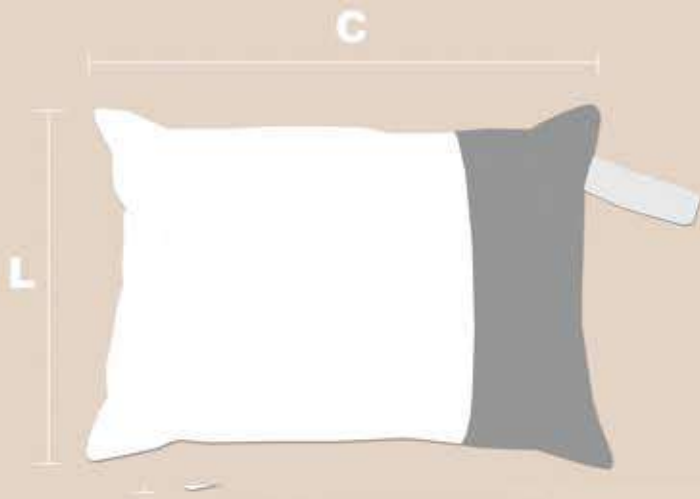

Cama básica agrada a todos os pets. Formato retangular, espaçosa, super recheada, aba lateral mais baixa para facilitar a entrada do pet na cama, **bom para pets com pata curta e problema na coluna ou locomoção.**

tecido sarja liso

tecido sarja estampado

tecido sarja liso e pelúcia carneiro

CAMA FLAT

informações do produto

M. 68 (L) x 50 (C) x 14 (A) Ideal para todos os pets de pequeno porte como Chihuahua, Galgo Italiano, Pinscher, Pugs - pets de até 7kg

Com design moderno, simples e muito confortável, lembra um travesseiro grande, a cama flat pode ser usada por bichamos, peludos e até humanos!

Simple e linda o **formato e design deixam o corpo do pet super bem acomodado.**
O tamanho GG é uma excelente opção para pets de grande porte