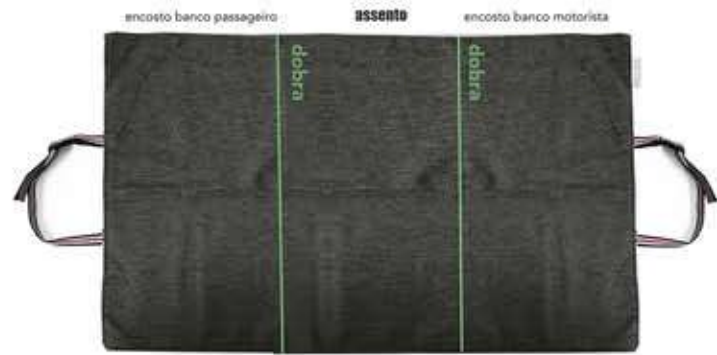

G. 120 (L) x 90 (C) x 2 (A) . Ideal para todos os pets de grande porte. como Border Collie, Boxer, Golden Retriever (pequeno porte) e Akita.

**tecido sarja liso
e estampado**

O colchonete slim é super confortável,
são duas mantas internas para o perfeito acolchoado,
o que o torna super macio e perfeito para sonecas.

Alça grande permite que se enrole e prenda com o botão.
Ideal para pequenas viagens, idas ao parque, momentos felizes.

CAPA BANCO CARRO

informações do produto

1B. 70 (L) x 140 (C) x 2 (H) . Ideal para todos os pets. Para 1 banco do carro.

3B. 150 (L) x 140 (C) x 2 (H) . Ideal para todos os pets. Para os 3 bancos do carro.

Para levar seu **pet seguro, confortável e preservando a higienização do seu carro** em todos os passeios. Seu pet vai se sentir na melhor carona do mundo.

Dupla face, pode ser usado dos dois lados. Detalhes para passante do cabo do cinto, regulagem da alça que prende no banco do carro. Fácil de lavar.

CAPA BANCO CARRO

disponível em 2 tamanhos: 1 e 3 lugares