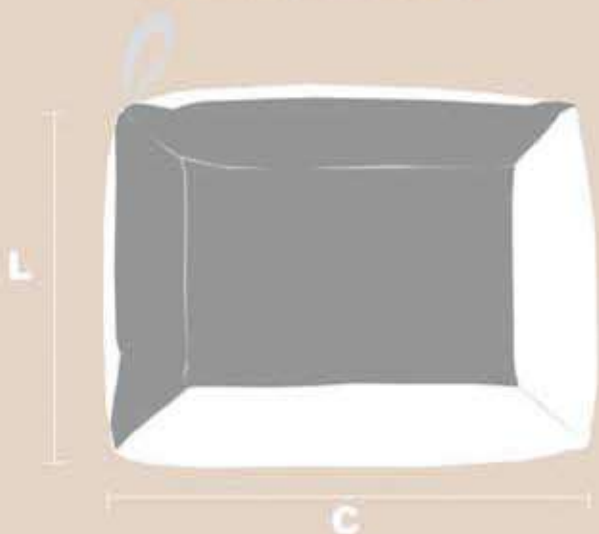

@PET_MARCHE

contato@petmrche.com.br
www.petmarche.com.br

CAMA BÁSICA

informações do produto

P. 55 (C) x 40 (L) x 16 (H). Ideal para todos os pets de pequeno porte como Chihuahua, Galgo Italiano, Pinscher, Pugs - pets de até 7kg

M. 68 (C) x 50 (L) x 20 (A) . Ideal para todos os pets de medio porte. como bulldogues, Poodel, Shiba, Beagle, etc

G. 95 (C) x 68 (L) x 20 (A). Ideal para todos os pets de grande porte. como Border Collie, Boxer, Golden Retriever (pequeno porte) e Akita.

Cama básica agrada a todos os pets. Formato retangular, espaçosa, super recheada, aba lateral mais baixa para facilitar a entrada do pet na cama, **bom para pets com pata curta e problema na coluna ou locomoção.**